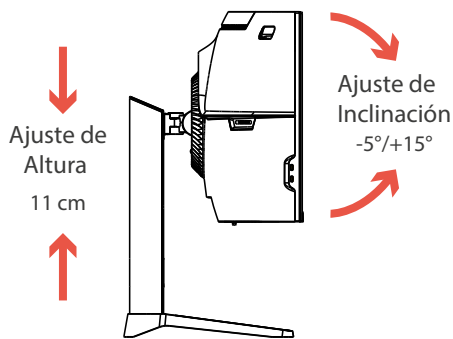

Con 2 USB-A, 2 HDMI 2.0, 1 USB-C (Display), 2 DisplayPort 1.4, 1 USB-B y salida de audio 3.5 mm, este monitor ofrece *versatilidad total para conectar todos tus dispositivos.* Además, su inclinación ajustable de 5° hacia adelante y 15° hacia atrás te permite *mantener la postura ideal y el control visual perfecto en cada partida.*

Soporte de Altura
0 - 110 mm

15°

5°

■ Joystick de Navegación

■ Bocinas de 3W

Puertos

ESPECIFICACIONES

Producto	Monitor Gamer
Modelo	BR-944144
Materiales	Metal y Plástico
Dimensiones	118.5 x 36.5 x 19.2 cm
Peso	7.600 kg
Tipo de panel	VA
Forma de pantalla	Curvo
Tamaño de pantalla	49.0"
Resolución Máxima	5120 x 1440
Relación de aspecto	32:9
Frecuencia de actualización (Hz)	DP 1.4 - 120 Hz HDMI 2.0 - 100 Hz Tipo-C Display - 100 Hz
Pantalla a color	16.7 M (8 Bits)
Ángulos de visión °	178° / 178°
Tipo de iluminación	LED
Brillo (cd/m ²)	330 cd/m ²
Relación de contraste	3000:1
Tiempo de respuesta	MPRT/1ms
Tipo HD	DQHD
Pantalla Radio	R1500
Diseño sin marco	Si
I/O	1x DP 1.4 1x HDMI 2.0 1x Tipo-C Display 2x USB-A 1x USB-B 1x AUDIO OUT 3.5 mm 1x DC
Control	Joystick
Tecnologías	Low blue light, Flicker free, OD ECO, Freesync/G-SNYC, MPRT AI vision, AiCrosshair, PBP/PIP 2x Bocinas 3 W

Soporte de Altura	11 cm
Kensington Lock	Si
VESA	75 x 75 mm
Ajuste (Inclinación)	Frontal 5° / Trasero 15°
Porcentajes de sRGB	100%
Alimentación	Entrada 100 V~ - 240 V~ 50 / 60 Hz 1.2 A Max Salida 24 V= 6.25 A Máximo Consumo 150 W Modo de consumo de energía en espera < 0.5 W Longitud del cable 1.5 mts

Medidas*

*Medidas aproximadas

Inclinación, altura y giro

INFORMACIÓN DE EMPAQUE

Código EAN-13	7506215944144
Medida empaque (L * W * H)	126.6 x 44.8 x 25.2 cm
Peso empaque	10.850 kg
Garantía	1 año

El poder panorámico que te lleva al siguiente nivel