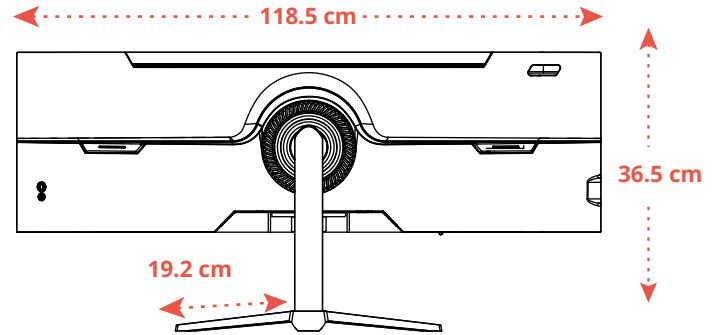

Con 2 USB-A, 2 HDMI 2.0, 1 USB-C (Display), 2 DisplayPort 1.4, 1 USB-B y salida de audio 3.5 mm, este monitor ofrece *versatilidad total para conectar todos tus dispositivos.* Además, su inclinación ajustable de 5° hacia adelante y 15° hacia atrás te permite *mantener la postura ideal y el control visual perfecto en cada partida.*

Soporte de Altura
0 - 110 mm

15°

5°

■ Joystick de Navegación

■ Bocinas de 3W

Puertos

ESPECIFICACIONES

Producto	Monitor Gamer
Modelo	BR-944144
Materiales	Metal y Plástico
Dimensiones	118.5 x 36.5 x 19.2 cm
Peso	7.600 kg
Tipo de panel	VA
Forma de pantalla	Curvo
Tamaño de pantalla	49.0"
Resolución Máxima	5120 x 1440
Relación de aspecto	32:9
Frecuencia de actualización (Hz)	DP 1.4 - 120 Hz HDMI 2.0 - 100 Hz Tipo-C Display - 100 Hz
Pantalla a color	16.7 M (8 Bits)
Ángulos de visión °	178° / 178°
Tipo de iluminación	LED
Brillo (cd/m ²)	330 cd/m ²
Relación de contraste	3000:1
Tiempo de respuesta	MPRT/1ms
Tipo HD	DQHD
Pantalla Radio	R1500
Diseño sin marco	Si
I/O	1x DP 1.4 1x HDMI 2.0 1x Tipo-C Display 2x USB-A 1x USB-B 1x AUDIO OUT 3.5 mm 1x DC
Control	Joystick
Tecnologías	Low blue light, Flicker free, OD ECO, Freesync/G-SNYC, MPRT AI vision, AiCrosshair, PBP/PIP 2x Bocinas 3 W

Soporte de Altura	11 cm
Kensington Lock	Si
VESA	75 x 75 mm
Ajuste (Inclinación)	Frontal 5° / Trasero 15°
Porcentajes de sRGB	100%
Alimentación	Entrada 100 V~ - 240 V~ 50 / 60 Hz 1.2 A Max Salida 24 V= 6.25 A Máximo Consumo 150 W Modo de consumo de energía en espera < 0.5 W Longitud del cable 1.5 mts

Medidas*

*Medidas aproximadas

Inclinación, altura y giro

INFORMACIÓN DE EMPAQUE

Código EAN-13	7506215944144
Medida empaque (L * W * H)	126.6 x 44.8 x 25.2 cm
Peso empaque	10.850 kg
Garantía	1 año

El poder panorámico que te lleva al siguiente nivel