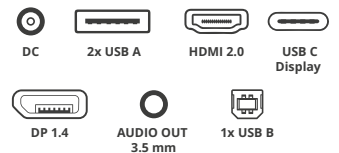

Con 2 USB-A, 2 HDMI 2.0, 1 USB-C (Display), 2 DisplayPort 1.4, 1 USB-B y salida de audio 3.5 mm, este monitor ofrece *versatilidad total para conectar todos tus dispositivos.* Además, su inclinación ajustable de 5° hacia adelante y 15° hacia atrás te permite *mantener la postura ideal y el control visual perfecto en cada partida.*

Soporte de Altura
0 - 110 mm

15°

5°

■ Joystick de Navegación

■ Bocinas de 3W

Puertos

ESPECIFICACIONES

Producto	Monitor Gamer
Modelo	BR-944144
Materiales	Metal y Plástico
Dimensiones	118.5 x 36.5 x 19.2 cm
Peso	7.600 kg
Tipo de panel	VA
Forma de pantalla	Curvo
Tamaño de pantalla	49.0"
Resolución Máxima	5120 x 1440
Relación de aspecto	32:9
Frecuencia de actualización (Hz)	DP 1.4 - 120 Hz HDMI 2.0 - 100 Hz Tipo-C Display - 100 Hz
Pantalla a color	16.7 M (8 Bits)
Ángulos de visión °	178° / 178°
Tipo de iluminación	LED
Brillo (cd/m ²)	330 cd/m ²
Relación de contraste	3000:1
Tiempo de respuesta	MPRT/1ms
Tipo HD	DQHD
Pantalla Radio	R1500
Diseño sin marco	Si
I/O	1x DP 1.4 1x HDMI 2.0 1x Tipo-C Display 2x USB-A 1x USB-B 1x AUDIO OUT 3.5 mm 1x DC
Control	Joystick
Tecnologías	Low blue light, Flicker free, OD ECO, Freesync/G-SNYC, MPRT AI vision, AiCrosshair, PBP/PIP 2x Bocinas 3 W

Medidas*

*Medidas aproximadas

Inclinación, altura y giro

INFORMACIÓN DE EMPAQUE

Código EAN-13	7506215944144
Medida empaque (L * W * H)	126.6 x 44.8 x 25.2 cm
Peso empaque	10.850 kg
Garantía	1 año

El poder panorámico que te lleva al siguiente nivel